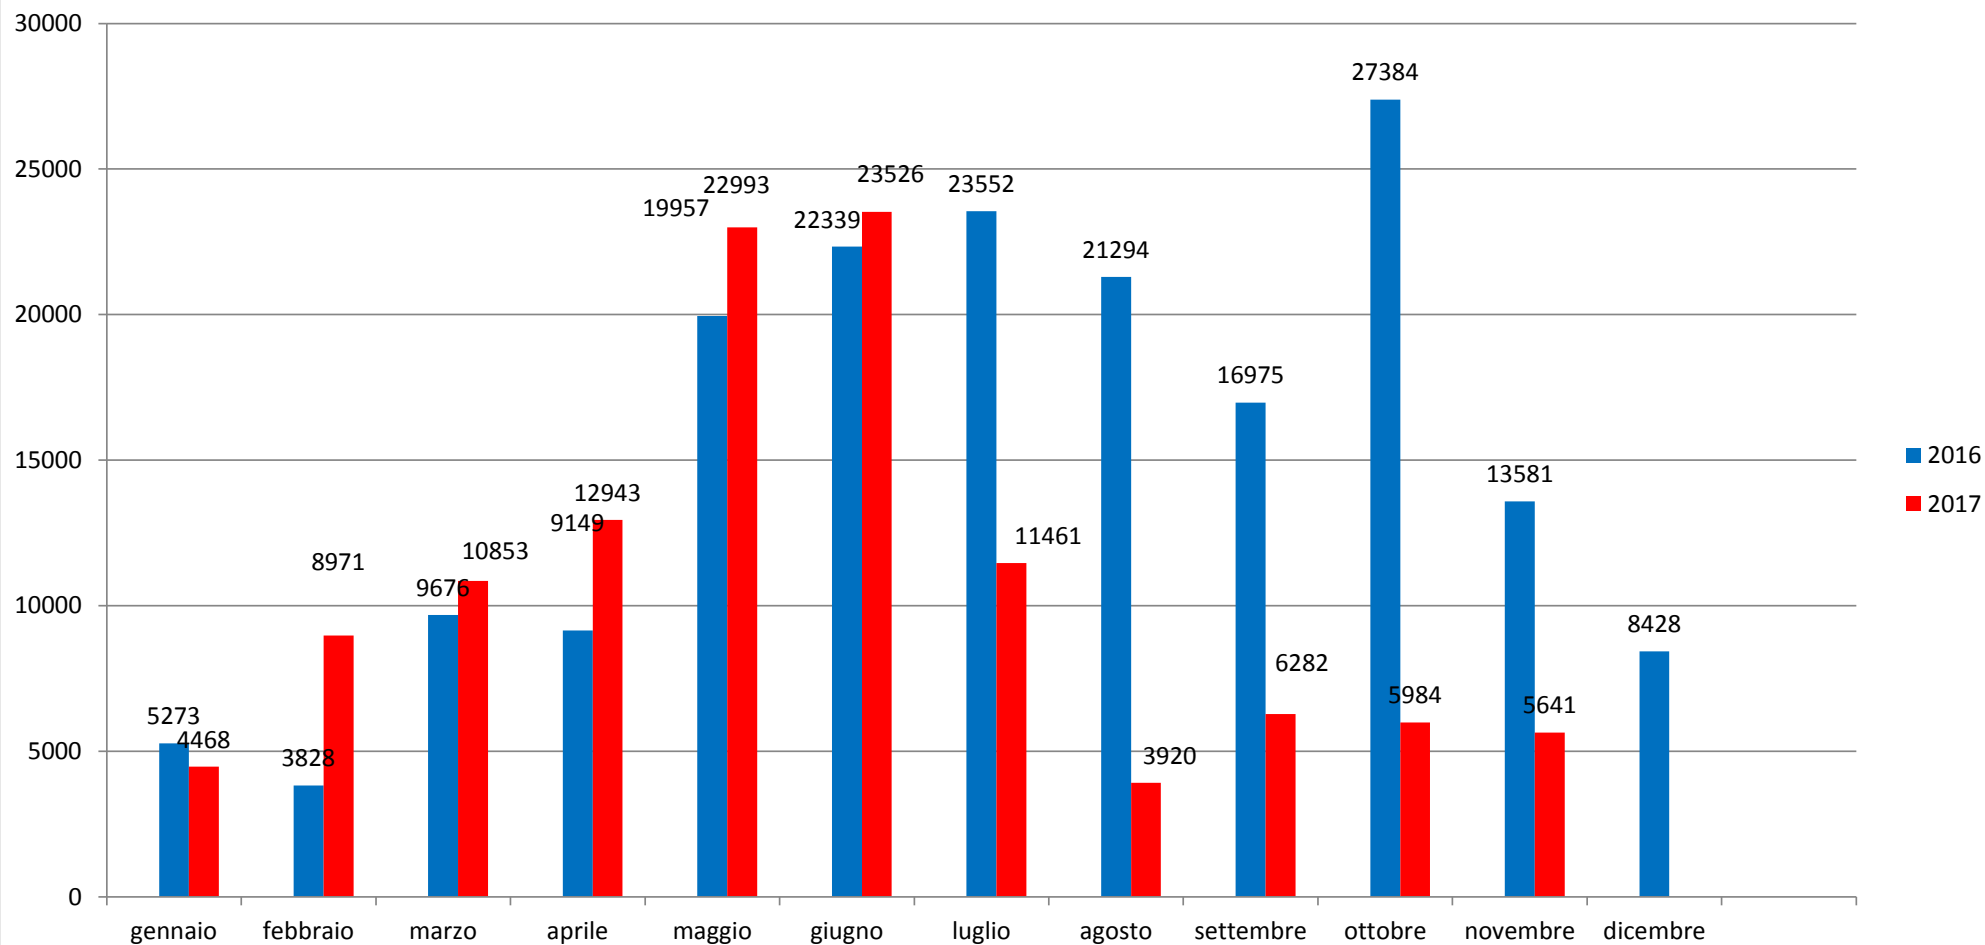

Il grafico illustra la situazione relativa al numero dei migranti sbarcati a decorrere dal 1 gennaio 2017 fino al 30 novembre 2017* comparati con i dati riferiti allo stesso periodo dell'anno 2016
-32,35%

*I dati si riferiscono agli eventi di sbarco rilevati entro le ore 8:00 del giorno di riferimento

Migranti sbarcati - confronto corrispondente periodo anno precedente

Comparazione migranti sbarcati negli anni 2016/2017

2016: 181.436

2017: 117.042 (dato al 30 novembre 2017)

Percentuale di distribuzione dei migranti

Porti maggiormente interessati dagli sbarchi dal 01/01/2017 al 30/11/2017

Nazionalità dichiarate al momento dello sbarco anno 2017 (aggiornato al 30/11/2017)	
Nigeria	18.049
Guinea	9.604
Costa d'Avorio	9.324
Bangladesh	8.937
Mali	7.046
Eritrea	6.836
Sudan	6.125
Tunisia	5.971
Senegal	5.916
Gambia	5.774
<i>altre*</i>	33.460
Totale	117.042

*il dato potrebbe ricomprendere immigrati per i quali sono ancora in corso le attività di identificazione

Nazionalità dichiarate al momento dello sbarco al 30/11/2017

DATI RELOCATION AGGIORNATI AL 17/11/2017