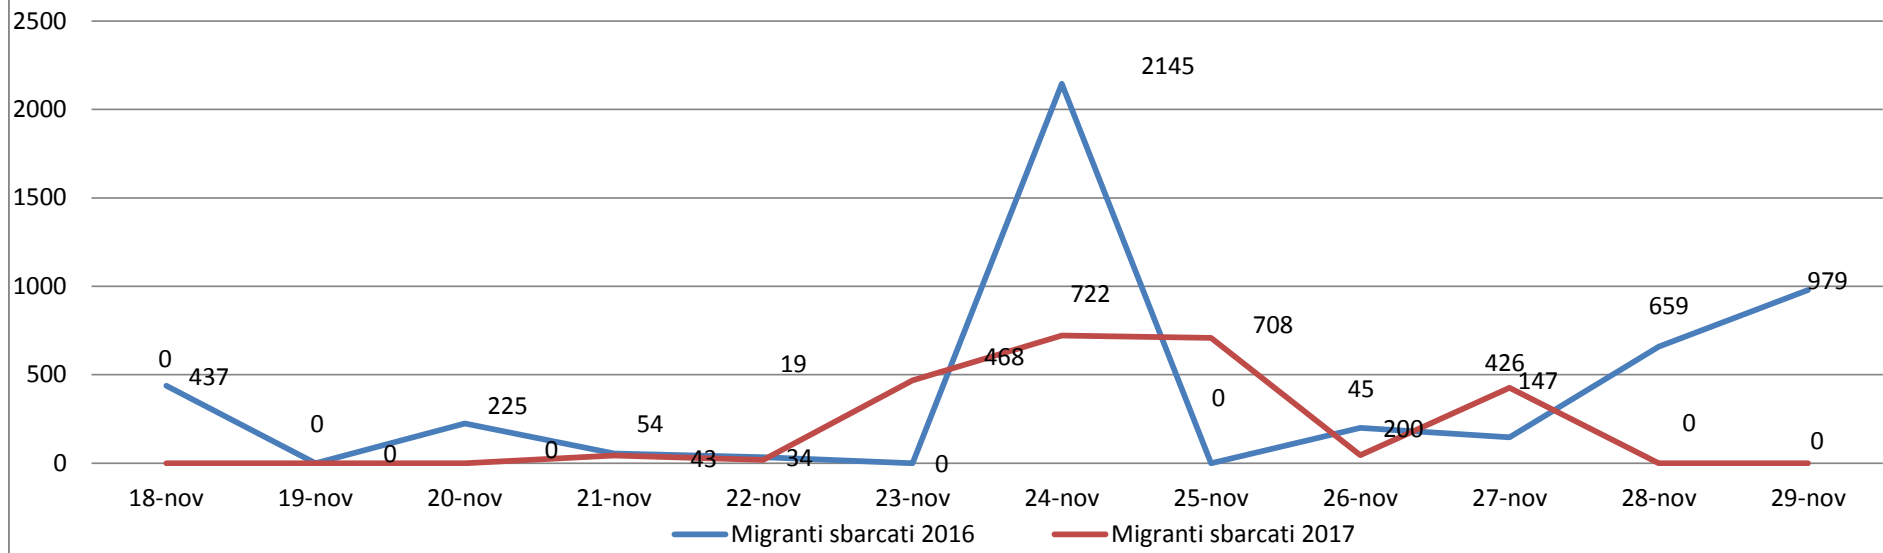

Il grafico illustra la situazione relativa al numero dei migranti sbarcati a decorrere dal 1 gennaio 2017 fino al 30 novembre 2017* comparati con i dati riferiti allo stesso periodo dell'anno 2016
-32,35%

*I dati si riferiscono agli eventi di sbarco rilevati entro le ore 8:00 del giorno di riferimento

Migranti sbarcati - confronto corrispondente periodo anno precedente

Comparazione migranti sbarcati negli anni 2016/2017

2016: 181.436

2017: 117.042 (dato al 30 novembre 2017)

Percentuale di distribuzione dei migranti

Porti maggiormente interessati dagli sbarchi dal 01/01/2017 al 30/11/2017

Nazionalità dichiarate al momento dello sbarco anno 2017 (aggiornato al 30/11/2017)	
Nigeria	18.049
Guinea	9.604
Costa d'Avorio	9.324
Bangladesh	8.937
Mali	7.046
Eritrea	6.836
Sudan	6.125
Tunisia	5.971
Senegal	5.916
Gambia	5.774
<i>altre*</i>	33.460
Totale	117.042

Minori stranieri non accompagnati sbarcati:

Anno **2014**: 13.026 Anno **2015**: 12.360 Anno **2016**: 25.846 Anno **2017**: 14579