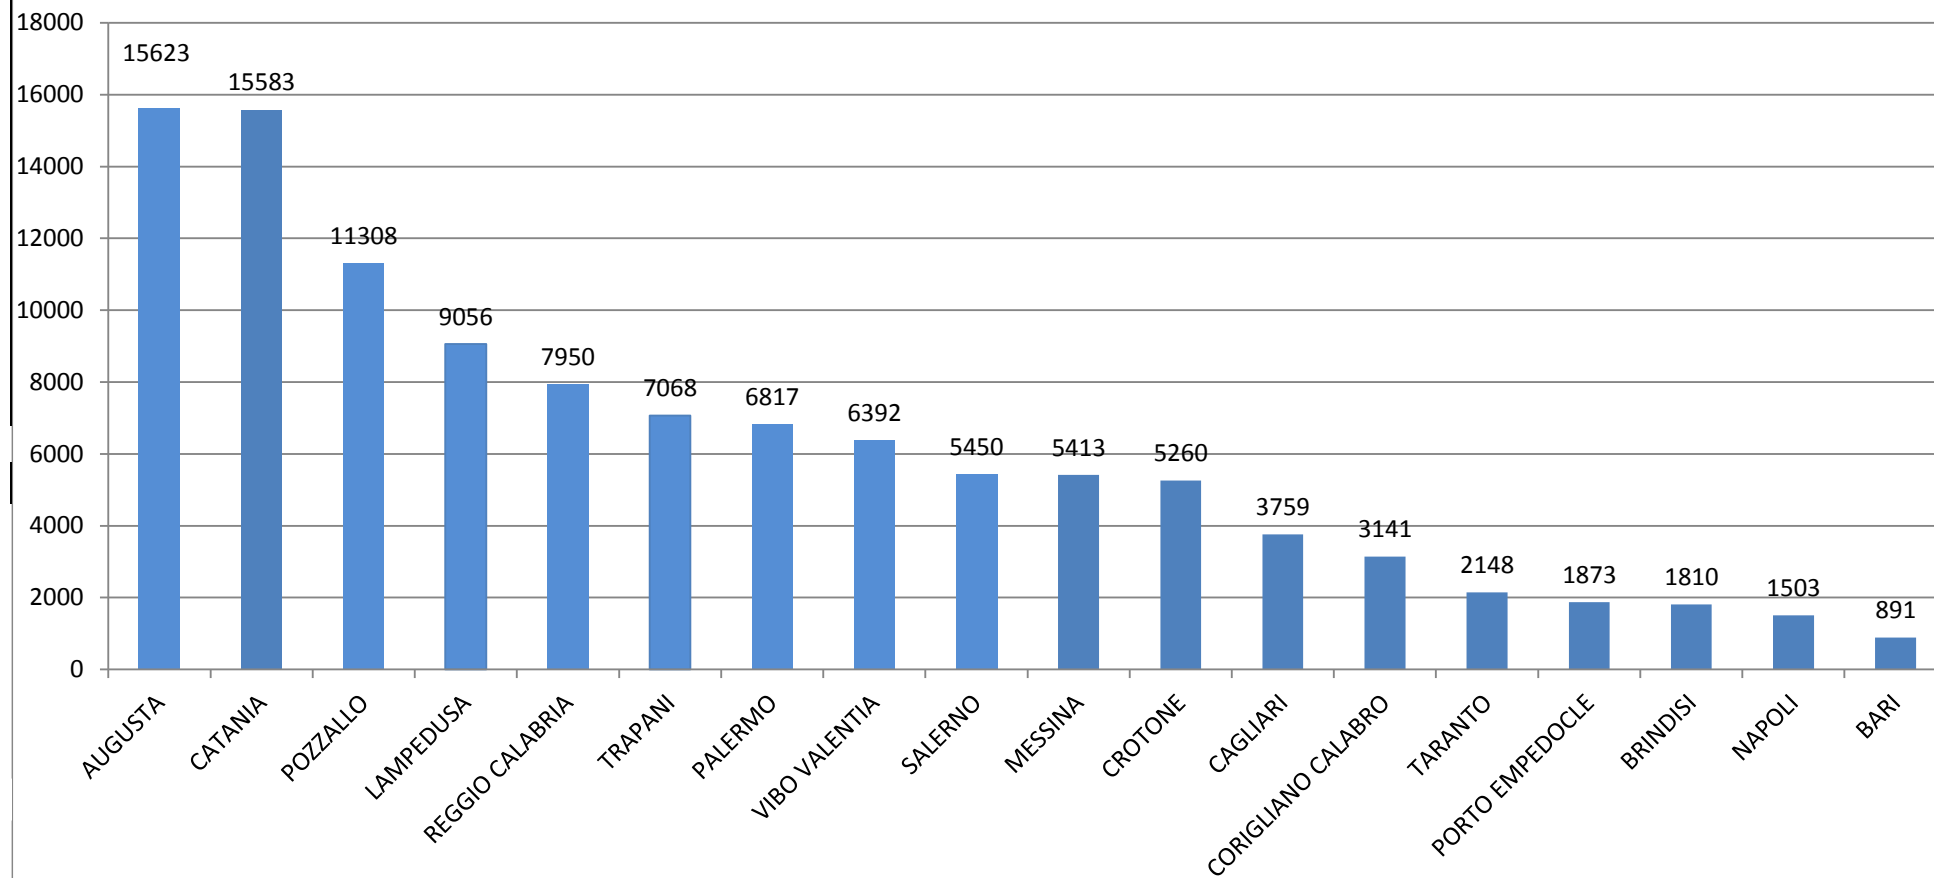

Il grafico illustra la situazione relativa al numero dei migranti sbarcati a decorrere dal 1 gennaio 2017 fino al 30 novembre 2017* comparati con i dati riferiti allo stesso periodo dell'anno 2016
-32,35%

*I dati si riferiscono agli eventi di sbarco rilevati entro le ore 8:00 del giorno di riferimento

Migranti sbarcati - confronto corrispondente periodo anno precedente

Comparazione migranti sbarcati negli anni 2016/2017

2016: 181.436

2017: 117.042 (dato al 30 novembre 2017)

Percentuale di distribuzione dei migranti

Porti maggiormente interessati dagli sbarchi dal 01/01/2017 al 30/11/2017

Nazionalità dichiarate al momento dello sbarco anno 2017 (aggiornato al 30/11/2017)	
Nigeria	18.049
Guinea	9.604
Costa d'Avorio	9.324
Bangladesh	8.937
Mali	7.046
Eritrea	6.836
Sudan	6.125
Tunisia	5.971
Senegal	5.916
Gambia	5.774
<i>altre*</i>	33.460
Totale	117.042

*il dato potrebbe ricomprendere immigrati per i quali sono ancora in corso le attività di identificazione

Nazionalità dichiarate al momento dello sbarco al 30/11/2017

DATI RELOCATION AGGIORNATI AL 17/11/2017