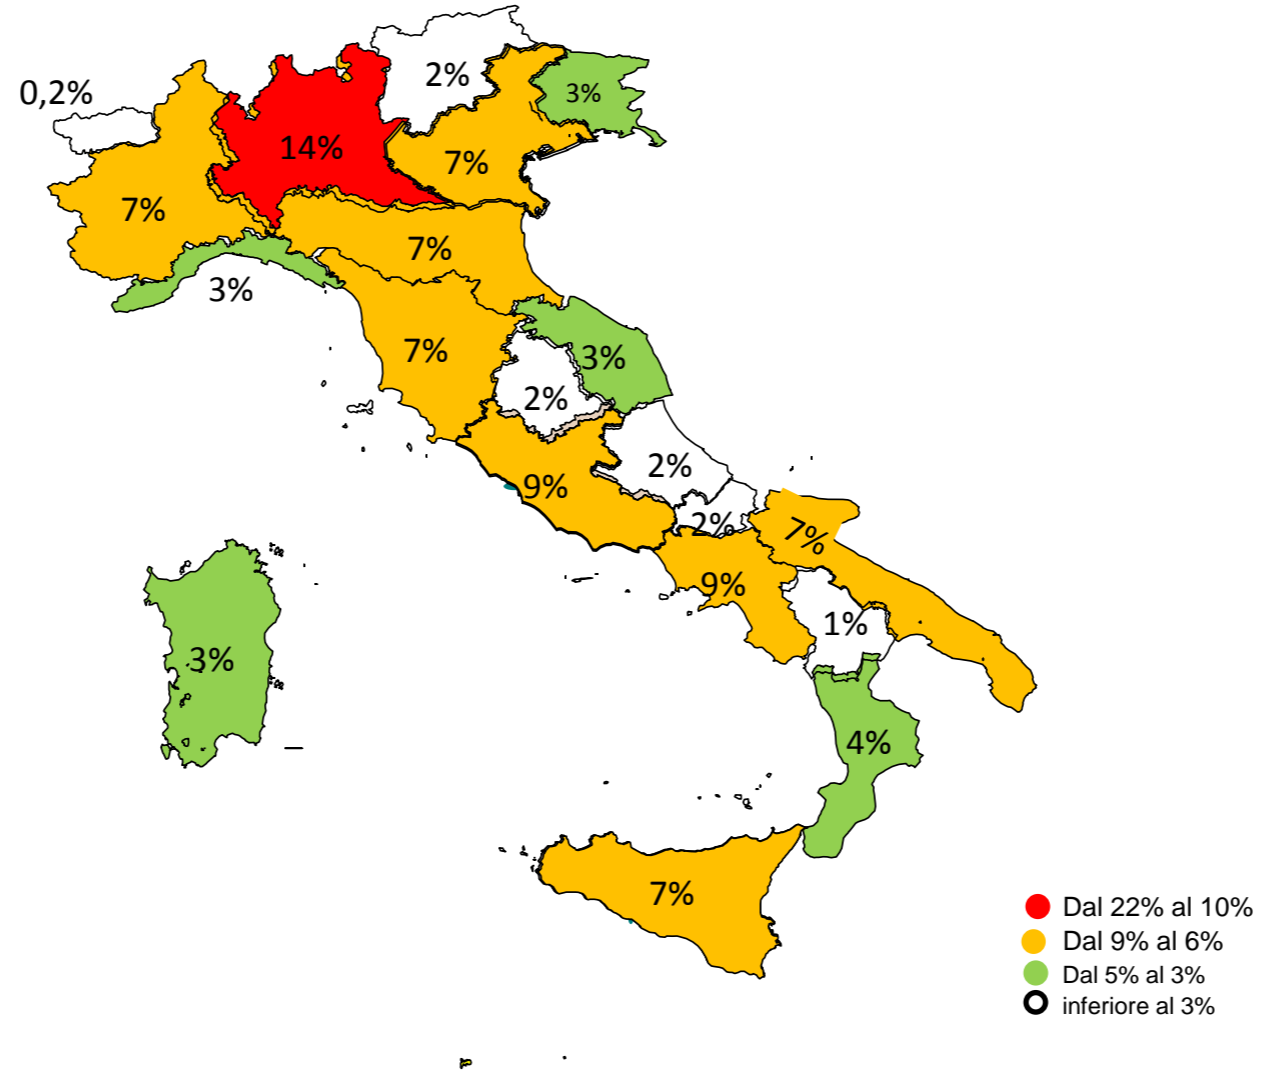

Il grafico illustra la situazione relativa al numero dei migranti sbarcati a decorrere dal 1 gennaio 2017 fino al 30 novembre 2017* comparati con i dati riferiti allo stesso periodo dell'anno 2016
-32,35%

*I dati si riferiscono agli eventi di sbarco rilevati entro le ore 8:00 del giorno di riferimento

Migranti sbarcati - confronto corrispondente periodo anno precedente

Comparazione migranti sbarcati negli anni 2016/2017

2016: 181.436

2017: 117.042 (dato al 30 novembre 2017)

Percentuale di distribuzione dei migranti

Porti maggiormente interessati dagli sbarchi dal 01/01/2017 al 30/11/2017

Nazionalità dichiarate al momento dello sbarco anno 2017 (aggiornato al 30/11/2017)	
Nigeria	18.049
Guinea	9.604
Costa d'Avorio	9.324
Bangladesh	8.937
Mali	7.046
Eritrea	6.836
Sudan	6.125
Tunisia	5.971
Senegal	5.916
Gambia	5.774
<i>altre*</i>	33.460
Totale	117.042

*il dato potrebbe ricomprendere immigrati per i quali sono ancora in corso le attività di identificazione

Nazionalità dichiarate al momento dello sbarco al 30/11/2017

DATI RELOCATION AGGIORNATI AL 17/11/2017