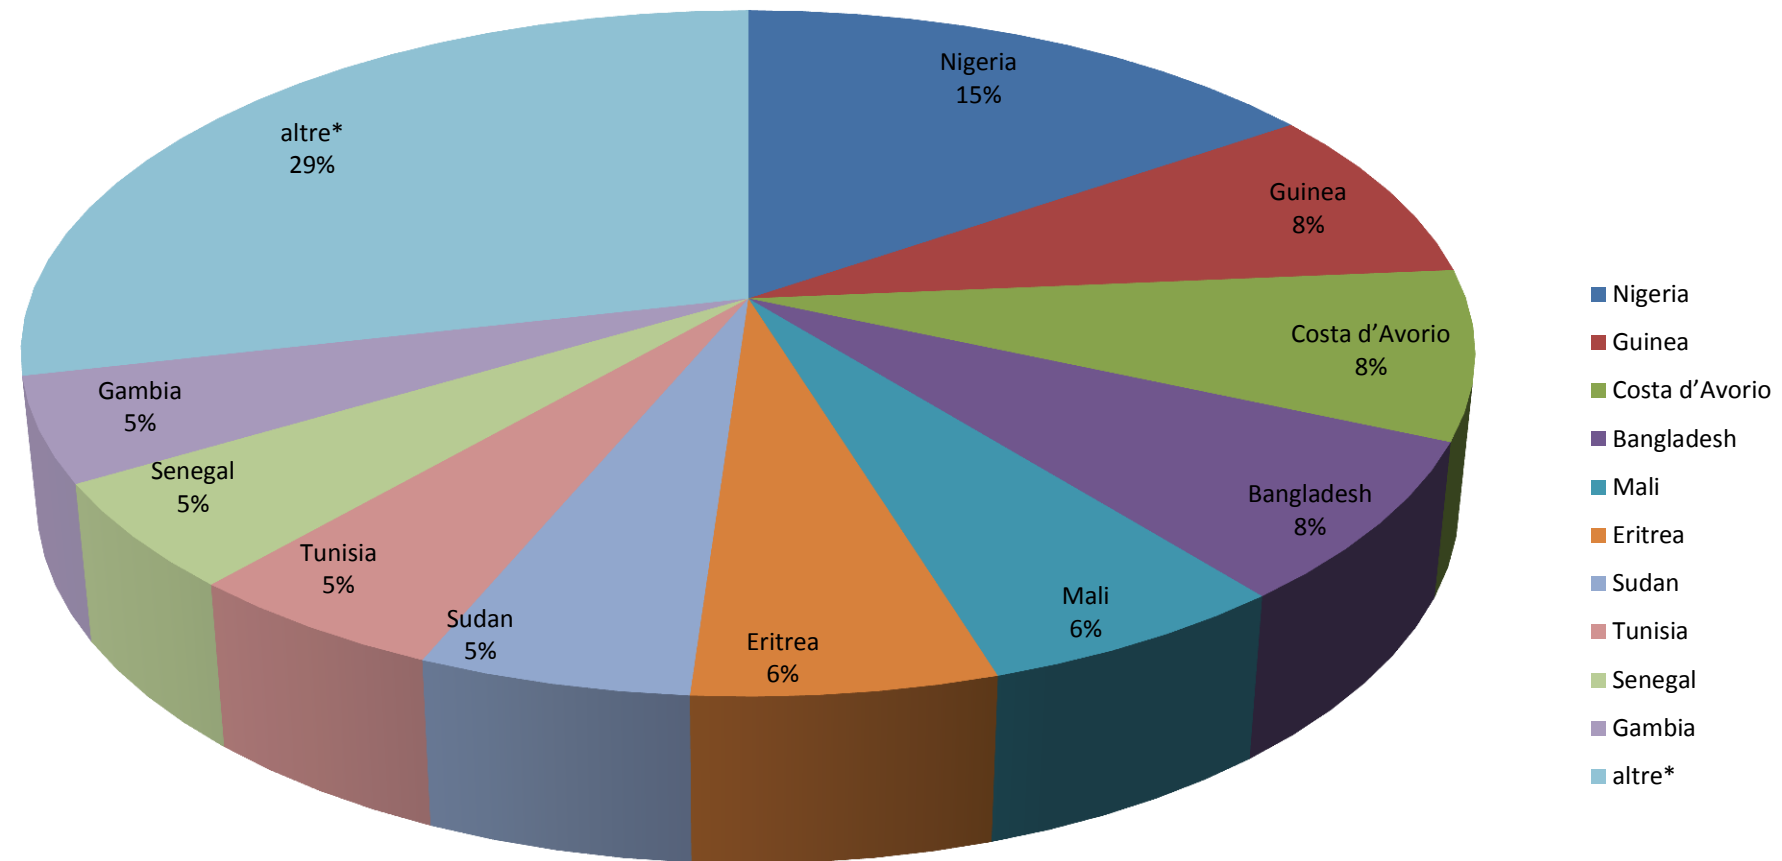

Il grafico illustra la situazione relativa al numero dei migranti sbarcati a decorrere dal 1 gennaio 2017 fino al 30 novembre 2017* comparati con i dati riferiti allo stesso periodo dell'anno 2016
-32,35%

*I dati si riferiscono agli eventi di sbarco rilevati entro le ore 8:00 del giorno di riferimento

Migranti sbarcati - confronto corrispondente periodo anno precedente

Comparazione migranti sbarcati negli anni 2016/2017

2016: 181.436

2017: 117.042 (dato al 30 novembre 2017)

Percentuale di distribuzione dei migranti

Porti maggiormente interessati dagli sbarchi dal 01/01/2017 al 30/11/2017

Nazionalità dichiarate al momento dello sbarco anno 2017 (aggiornato al 30/11/2017)	
Nigeria	18.049
Guinea	9.604
Costa d'Avorio	9.324
Bangladesh	8.937
Mali	7.046
Eritrea	6.836
Sudan	6.125
Tunisia	5.971
Senegal	5.916
Gambia	5.774
<i>altre*</i>	33.460
Totale	117.042

*il dato potrebbe ricomprendere immigrati per i quali sono ancora in corso le attività di identificazione

Nazionalità dichiarate al momento dello sbarco al 30/11/2017

DATI RELOCATION AGGIORNATI AL 17/11/2017