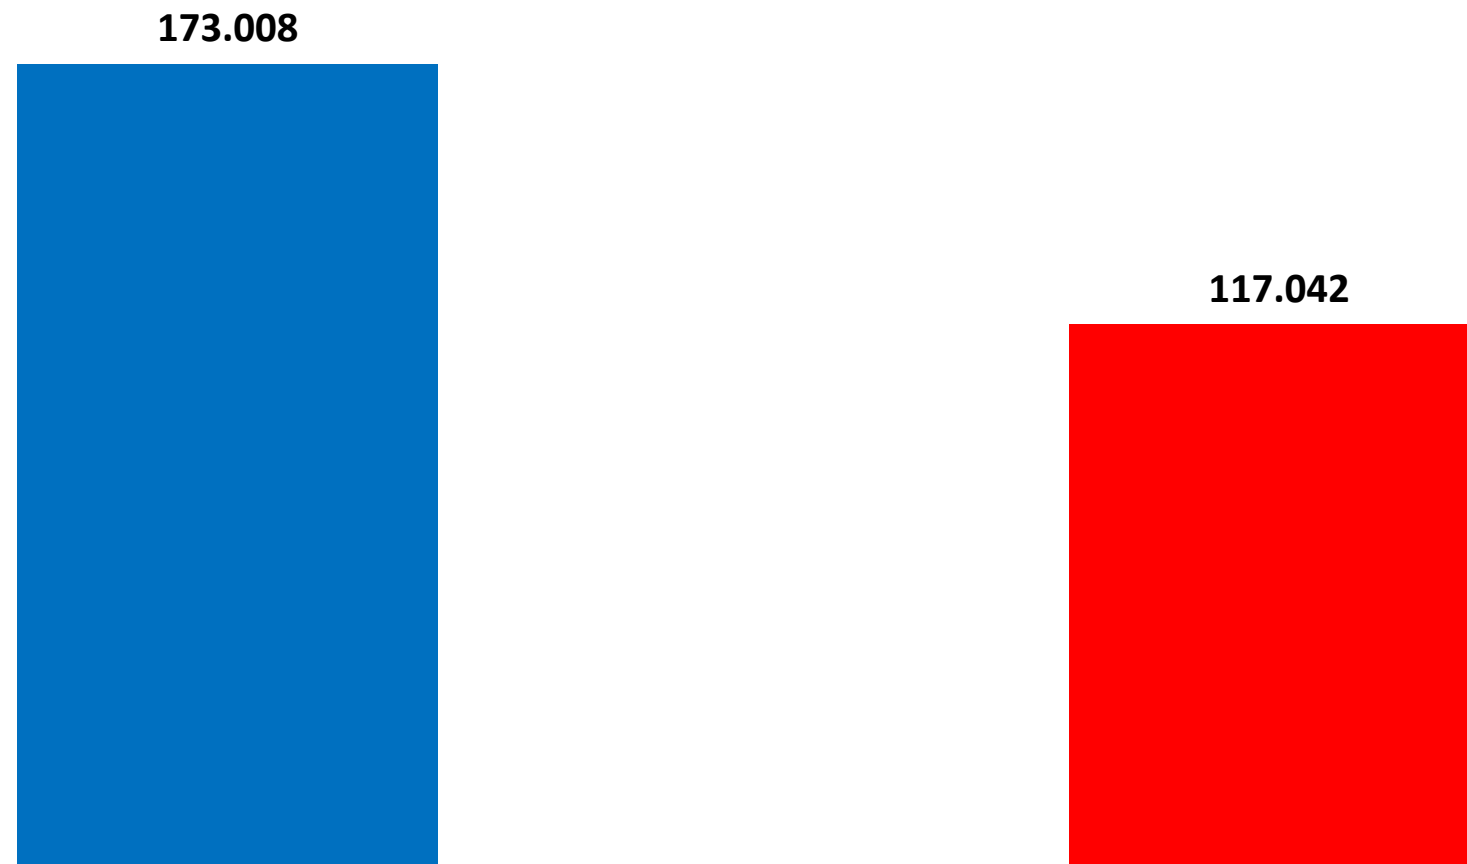

Il grafico illustra la situazione relativa al numero dei migranti sbarcati a decorrere dal 1 gennaio 2017 fino al 30 novembre 2017* comparati con i dati riferiti allo stesso periodo dell'anno 2016
-32,35%

*I dati si riferiscono agli eventi di sbarco rilevati entro le ore 8:00 del giorno di riferimento

Migranti sbarcati - confronto corrispondente periodo anno precedente

Comparazione migranti sbarcati negli anni 2016/2017

2016: 181.436

2017: 117.042 (dato al 30 novembre 2017)

Percentuale di distribuzione dei migranti

Porti maggiormente interessati dagli sbarchi dal 01/01/2017 al 30/11/2017

Nazionalità dichiarate al momento dello sbarco anno 2017 (aggiornato al 30/11/2017)	
Nigeria	18.049
Guinea	9.604
Costa d'Avorio	9.324
Bangladesh	8.937
Mali	7.046
Eritrea	6.836
Sudan	6.125
Tunisia	5.971
Senegal	5.916
Gambia	5.774
<i>altre*</i>	33.460
Totale	117.042

Minori stranieri non accompagnati sbarcati:

Anno **2014**: 13.026 Anno **2015**: 12.360 Anno **2016**: 25.846 Anno **2017**: 14579